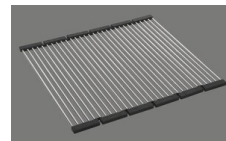

[> Weblink](#)
40.001.138.00 / CHF 125.-
Innox Pad