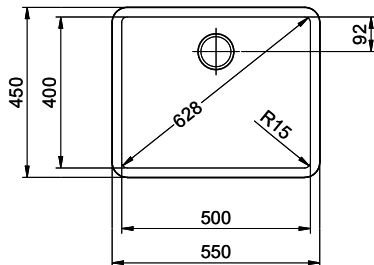

Bohrung für Zug- und Druckknöpfe Ø14
Bohrung für Drehknopf Ø25
Trou pour boutons et Pousoirs de commande Ø14
Trou pour bouton rotatif Ø25
Foro per Pomelli tiranti e Pomelli pulsanti Ø14
Foro per Pomolo girevoli Ø25