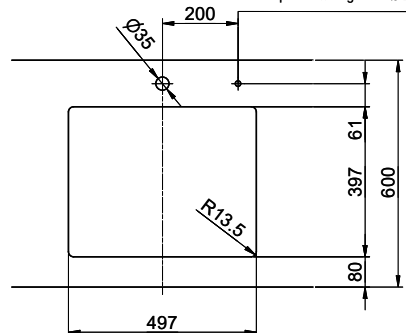

Bohrung für Zug- und Druckknöpfe Ø14
Bohrung für Drehknopf Ø25
Trou pour boutons et Pousoirs de commande Ø14
Trou pour bouton rotatif Ø25
Foro per Pomelli tiranti e Pomelli pulsanti Ø14
Foro per Pomolo girevoli Ø25