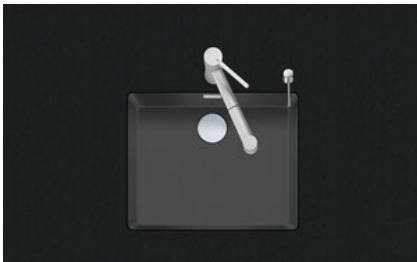

**Linero Cristadur LIO CD 50U/1**

[> Weblink](#)

**Einbauart**  
Unterbau-Becken  
**Modell**  
Cristadur LIO CD 50U/1  
**Material**  
Cristadur  
**Artikel Nr.**  
10.105.294.00

**Unterschrank**  
60 cm  
**Ventil**  
3½" TouchFlow Desino  
**Farbe**  
Stone  
**VRG**  
0.19  
**Preis CHF**  
1'579,- exkl. MwSt

**Beckendimensionen**  
500x400x165mm  
**Beckenradius**  
15 mm

**Ab- und Überlauftechnik**

Desino: Verdeckter Ablauf mit untenliegendem Korb - Typ M, für Granitspülen

Schwenkbare Überlaufkappe TouchFlow für Granitspülen

**Ventilvormontage**  
Ventilvormontage ab Werk

**Dispenser-Einbauoption**  
Frei positionierbar

**Ab- und Überlauftechnik**  
Standard-Zugknopf

**Preise (Stand 28.06.26 / exkl. MwSt)**

Modell	Material	Ventil	Artikel Nr.	Preis CHF
Linero LIO CD 50U/1 Stone	Cristadur, Stone	3½" Tipo Desino	10.105.568.00	1'369.- > Weblink
		3½" Raumspar	10.105.295.00	1'369.- > Weblink
		3½" TouchFlow Desino	10.105.294.00	1'579.- > Weblink