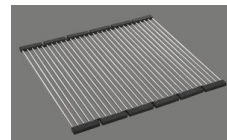

[> Weblink](#)
40.001.138.00 / CHF 125.-
Innox Pad