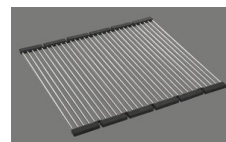

> Weblink
40.001.138.00 / CHF 125.-
Innox Pad