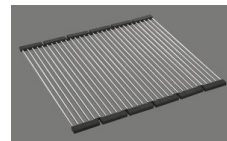

[> Weblink](#)
40.001.138.00 / CHF 125.-
Inox Pad