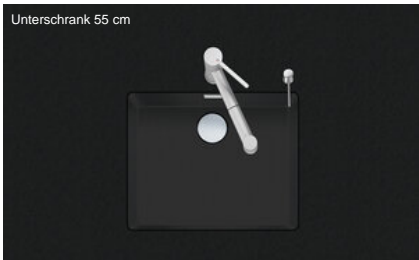

Linero Cristadur LIO CD 50U/2

[> Weblink](#)

Unterschrank 55 cm

Einbauart
Unterbau-Becken
Modell
Cristadur LIO CD 50U/2
Material
Cristadur
Artikel Nr.
10.105.310.00

Unterschrank
55 cm
Ventil
3½" TouchFlow Desino
Farbe
Puro
VRG
0.19
Preis CHF
1'647.- exkl. MwSt

Beckendimensionen
500x400x165mm
Beckenradius
15 mm

Ab- und Überlauftechnik

Desino: Verdeckter Ablauf mit untenliegendem Korb - Typ M, für Granitspülen

Schwenkbare Überlaufkappe TouchFlow für Granitspülen

Ventilvormontage
Ventilvormontage ab Werk

Dispenser-Einbauoption
Frei positionierbar

Ab- und Überlauftechnik
Standard-Zugknopf

Preise (Stand 25.06.26 / exkl. MwSt)

Modell	Material	Ventil	Artikel Nr.	Preis CHF
Linero LIO CD 50U/2 Puro	Cristadur, Puro	3½" Tipo Desino	10.105.576.00	1'437.- > Weblink
		3½" Raumspar Desino	10.105.311.00	1'437.- > Weblink
		3½" TouchFlow Desino	10.105.310.00	1'647.- > Weblink