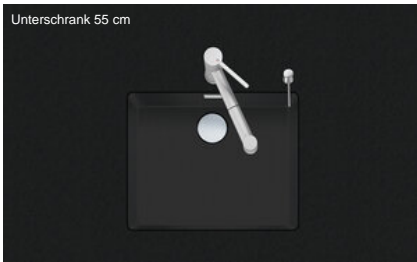

Linero Cristadur LIO CD 50U/2

> Weblink

Unterschrank 55 cm

Einbauart
Unterbau-Becken

Modell
Cristadur LIO CD 50U/2

Material
Cristadur

Artikel Nr.
10.105.310.00

Unterschrank
55 cm

Ventil
3½" TouchFlow Desino

Farbe
Puro

VRG
0.19

Preis CHF
1'647.- exkl. MwSt

Beckendimensionen
500x400x165mm

Beckenradius
15 mm

Ab- und Überlauftechnik

Desino: Verdeckter Ablauf mit untenliegendem Korb - Typ M, für Granitspülen

| Modell | Material | Ventil | Artikel Nr. | Preis CHF |
|--------------------------|-----------------|----------------------|---------------|-------------------|
| Linero LIO CD 50U/2 Puro | Cristadur, Puro | 3½" Tipo Desino | 10.105.576.00 | 1'437.- > Weblink |
| | | 3½" Raumspar Desino | 10.105.311.00 | 1'437.- > Weblink |
| | | 3½" TouchFlow Desino | 10.105.310.00 | 1'647.- > Weblink |