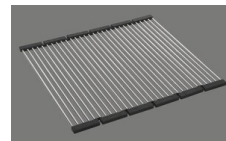

[> Weblink](#)
40.001.138.00 / CHF 125.-
Inox Pad