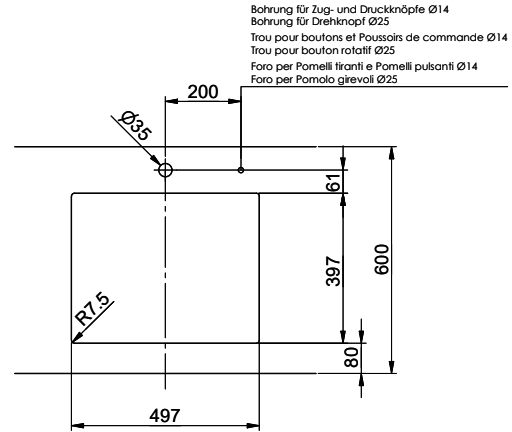

Brooklyn BYKAB N 100L U

Masse / Ausschnittkontur
Dimensions / contour de découpe
Dimensioni / contorno dell'apertura

Bohrung für Zug- und Druckknöpfe Ø14
Bohrung für Drehknopf Ø25
Trou pour boutons et Poussoirs de commande Ø14
Trou pour bouton rotatif Ø25
Foro per Pomelli Istanti e Pomelli pulsanti Ø14
Foro per Pomolo girevoli Ø25