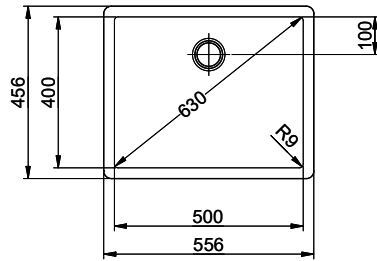

# Brooklyn BYKAB N 100L U

Masse / Ausschnittkontur  
 Dimensions / contour de découpe  
 Dimensioni / contorno dell'apertura

Bohrung für Zug- und Druckknöpfe Ø14  
 Bohrung für Drehknopf Ø25  
 Trou pour boutons et Poussoirs de commande Ø14  
 Trou pour bouton rotatif Ø25  
 Foro per Pomelli Istanti e Pomelli pulsanti Ø14  
 Foro per Pomolo girevoli Ø25