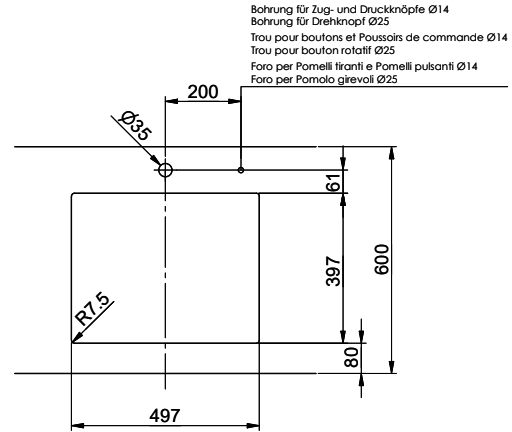

# Brooklyn BYKAB N 100L U

Masse / Ausschnittkontur  
 Dimensions / contour de découpe  
 Dimensioni / contorno dell'apertura

Bohrung für Zug- und Druckknöpfe Ø14  
 Bohrung für Drehknopf Ø25  
 Trou pour boutons et Poussoirs de commande Ø14  
 Trou pour bouton rotatif Ø25  
 Foro per Pomelli Istanti e Pomelli pulsanti Ø14  
 Foro per Pomolo girevoli Ø25