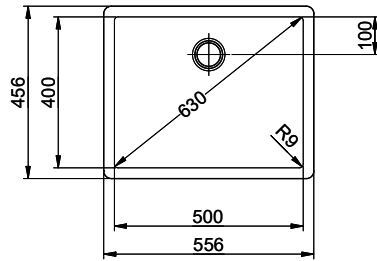

Brooklyn BYKAB N 100L U

Masse / Ausschnittkontur
Dimensions / contour de découpe
Dimensioni / contorno dell'apertura

Bohrung für Zug- und Druckknöpfe Ø14
Bohrung für Drehknopf Ø25
Trou pour boutons et Poussoirs de commande Ø14
Trou pour bouton rotatif Ø25
Foro per Pomelli Istanti e Pomelli pulsanti Ø14
Foro per Pomolo girevoli Ø25