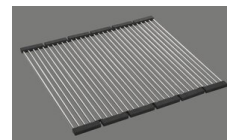

> Weblink
40.001.138.00 / CHF
125.-
Inox Pad