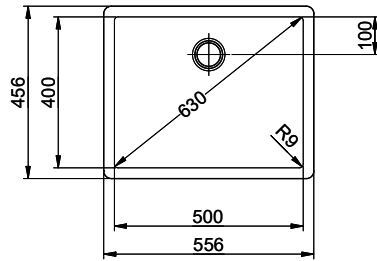

> Weblink
 40.001.277.00 / CHF
 151.-
 Schneidebrett, aus
 Kunststoff

> Weblink
 40.001.138.00 / CHF
 125.-
 Inox Pad

Brooklyn BYKAB N 100L U

Masse / Ausschnittkontur
 Dimensions / contour de découpe
 Dimensioni / contorno dell'apertura