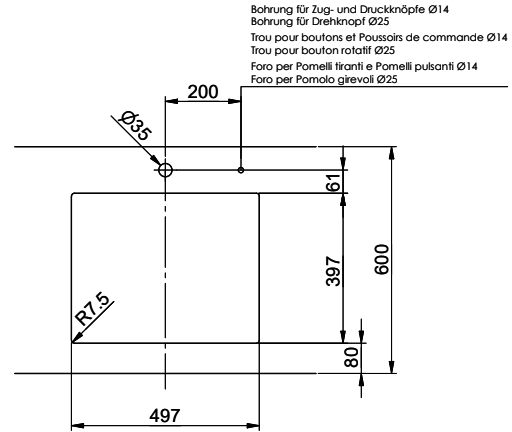

> Weblink
 40.001.277.00 / CHF
 151.-
 Schneidebrett, aus
 Kunststoff

> Weblink
 40.001.138.00 / CHF
 125.-
 Inox Pad

Brooklyn BYKAB N 100L U

Masse / Ausschnittkontur
 Dimensions / contour de découpe
 Dimensioni / contorno dell'apertura