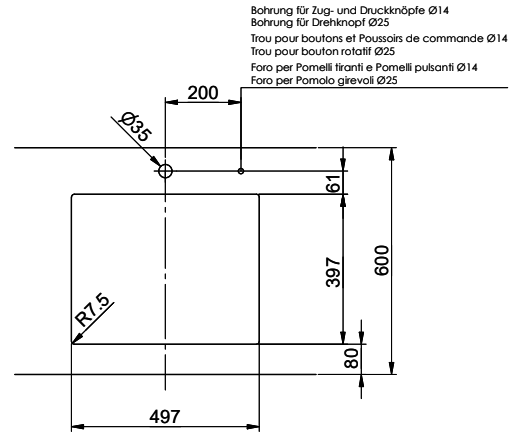

> Weblink
 40.001.277.00 / CHF
 151.-
 Schneidebrett, aus
 Kunststoff

> Weblink
 40.001.138.00 / CHF
 125.-
 Inox Pad

Brooklyn BYKAB N 100L U

Masse / Ausschnittkontur
 Dimensions / contour de découpe
 Dimensioni / contorno dell'apertura