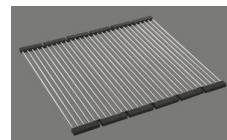

> Weblink
40.001.277.00 / CHF
151.-
Schneidebrett, aus
Kunststoff

> Weblink
40.001.138.00 / CHF
125.-
Inox Pad

Passende Artikel

> Weblink
40.001.314.00 / CHF
155.-
Dispenser Nano

> Weblink
40.001.024.00 / CHF
427.-
Müllex Boxx 55/60-R Bio