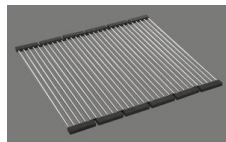

[> Weblink](#)
40.001.138.00 / CHF
125.-
Inox Pad