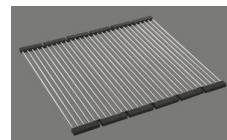

> Weblink
40.001.138.00 / CHF
125.-
Inox Pad