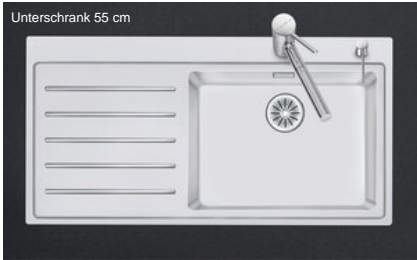

Daneo DAN 100-50IF/A

[> Weblink](#)

Einbauart
Flächenbündige-Spüle / Flachrand-Spüle

Modell
DAN 100-50IF/A

Material
Edelstahl 18/10

Artikel Nr.
10.103.550.00

Unterschrank
55 cm

Ventil
3½" TouchFlow

Oberfläche
Matt

VRG
0.19

Preis CHF
2'483,- exkl. MwSt

Beckendimensionen
500x400x188mm

Beckenradius
22 mm

Tropfteil
Links

Ab- und Überlauftechnik

Sieb - Typ S