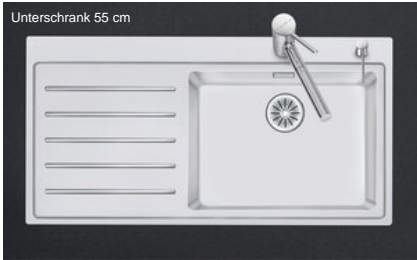

Daneo DAN 100-50IF/A

[> Weblink](#)

Einbauart
Flächenbündige-Spüle / Flachrand-Spüle

Modell
DAN 100-50IF/A

Material
Edelstahl 18/10

Artikel Nr.
10.103.551.00

Unterschrank
55 cm

Ventil
3½" Tipo

Oberfläche
Matt

Preis CHF
2'244.- exkl. MwSt

Beckendimensionen
500x400x188mm

Beckenradius
22 mm

Tropfteil
Links

Ab- und Überlauftechnik

Sieb - Typ S

Schwenkbare
Überlaufkappe

Ventilvormontage
Ventilmontage ab Werk

Dispenser-Einbauoption
Alle Modelle

Ab- und Überlauftechnik
Standard-Zugknopf

Preise (Stand 21.06.26 / exkl. MwSt)

Modell	Material	Ventil	Tropfteil	Artikel Nr.	Preis CHF
Daneo DAN 100-50IF/A	Edelstahl 18/10, Matt	3½" Tipo	Links	10.103.551.00	2'244.- > Weblink
		3½" Tipo	Rechts	10.103.552.00	2'244.- > Weblink
		3½" TouchFlow	Links	10.103.550.00	2'483.- > Weblink
		3½" TouchFlow	Rechts	10.103.553.00	2'483.- > Weblink