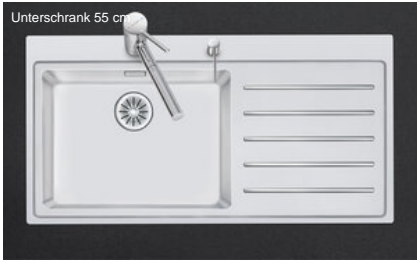

Daneo DAN 100-50IF/A

[> Weblink](#)

Einbauart
Flächenbündige-Spüle / Flachrand-Spüle

Modell
DAN 100-50IF/A

Material
Edelstahl 18/10

Artikel Nr.
10.103.552.00

Unterschrank
55 cm

Ventil
3½" Tipo

Oberfläche
Matt

Preis CHF
2'244.- exkl. MwSt

Beckendimensionen
500x400x188mm

Beckenradius
22 mm

Tropfteil
Rechts

Ab- und Überlauftechnik

Sieb - Typ S

Schwenkbare
Überlaufkappe

Ventilvormontage
Ventilmontage ab Werk

Dispenser-Einbauoption
Alle Modelle

Ab- und Überlauftechnik
Standard-Zugknopf

Preise (Stand 21.06.26 / exkl. MwSt)

Modell	Material	Ventil	Tropfteil	Artikel Nr.	Preis CHF	
Daneo DAN 100-50IF/A	Edelstahl 18/10, Matt	3½" Tipo	Links	10.103.551.00	2'244.-	> Weblink
		3½" Tipo	Rechts	10.103.552.00	2'244.-	> Weblink
		3½" TouchFlow	Links	10.103.550.00	2'483.-	> Weblink
		3½" TouchFlow	Rechts	10.103.553.00	2'483.-	> Weblink