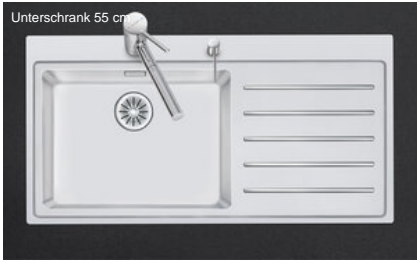

Daneo DAN 100-50IF/A

[> Weblink](#)

Einbauart
Flächenbündige-Spüle / Flachrand-Spüle

Modell
DAN 100-50IF/A

Material
Edelstahl 18/10

Artikel Nr.
10.103.552.00

Unterschrank
55 cm

Ventil
3½" Tipo

Oberfläche
Matt

Preis CHF
2'244.- exkl. MwSt

Beckendimensionen
500x400x188mm

Beckenradius
22 mm

Tropfteil
Rechts

Ab- und Überlauftechnik

Sieb - Typ S

Schwenkbare Überlaufkappe

Ventilvormontage
Ventilmontage ab Werk

Dispenser-Einbauoption
Alle Modelle

Ab- und Überlauftechnik
Standard-Zugknopf

Preise (Stand 06.05.26 / exkl. MwSt)

Modell	Material	Ventil	Tropfteil	Artikel Nr.	Preis CHF	
Daneo DAN 100-50IF/A	Edelstahl 18/10, Matt	3½" Tipo	Links	10.103.551.00	2'244.-	> Weblink
		3½" Tipo	Rechts	10.103.552.00	2'244.-	> Weblink
		3½" TouchFlow	Links	10.103.550.00	2'483.-	> Weblink
		3½" TouchFlow	Rechts	10.103.553.00	2'483.-	> Weblink