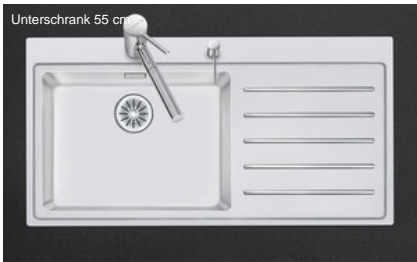

Daneo DAN 100-50IF/A

[> Weblink](#)

Einbauart
Flächenbündige-Spüle / Flachrand-Spüle

Modell
DAN 100-50IF/A

Material
Edelstahl 18/10

Artikel Nr.
10.103.553.00

Unterschrank
55 cm

Ventil
3½" TouchFlow

Oberfläche
Matt

VRG
0.19

Preis CHF
2'483,- exkl. MwSt

Beckendimensionen
500x400x188mm

Beckenradius
22 mm

Tropfteil
Rechts

Ab- und Überlauftechnik

Sieb - Typ S

Schwenkbare Überlaufkappe TouchFlow

Ventilvormontage
Ventilmontage ab Werk

Dispenser-Einbauoption
Alle Modelle

Ab- und Überlauftechnik
Standard-Zugknopf

Preise (Stand 06.05.26 / exkl. MwSt)

Modell	Material	Ventil	Tropfteil	Artikel Nr.	Preis CHF	
Daneo DAN 100-50IF/A	Edelstahl 18/10, Matt	3½" Tipo	Links	10.103.551.00	2'244.-	> Weblink
		3½" Tipo	Rechts	10.103.552.00	2'244.-	> Weblink
		3½" TouchFlow	Links	10.103.550.00	2'483.-	> Weblink
		3½" TouchFlow	Rechts	10.103.553.00	2'483.-	> Weblink