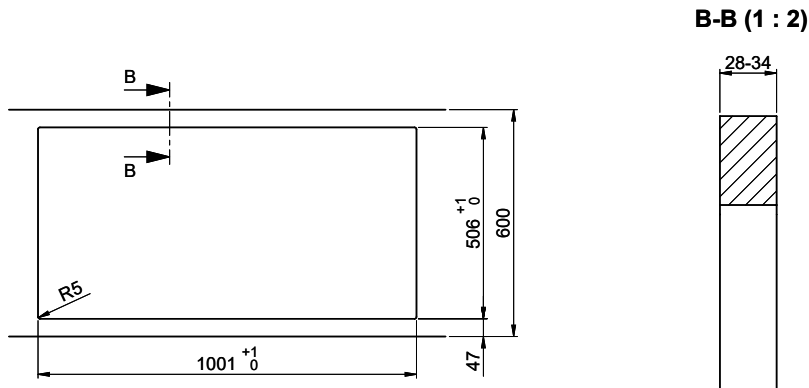

> Weblink
40.002.008.00 / CHF 51.-
Maro Abtropfmatte, Dark
Grey

Ersatzteile

Passende Ersatzteile finden Sie hier > Weblink

A-A (1 : 2)

X (1:1)

Silikon
 Silicone

Vom flächenbündigen Einbau in beschichteten Spanplatten raten wir ab.
 Nous vous déconseillons le montage à fleur sur des panneaux de particules enduits.
 Sconsigliamo il montaggio a filo top in pannelli di truciolato laminato.