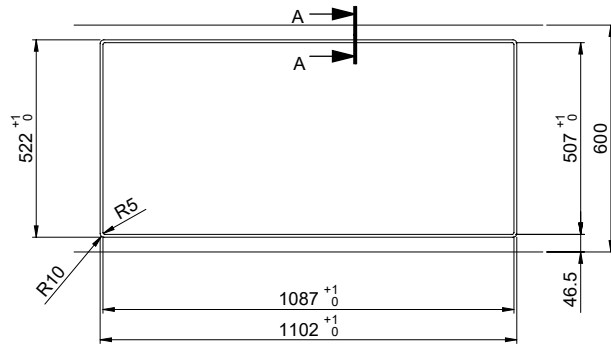

Vom flächenbündigen Einbau in beschichteten Spanplatten raten wir ab.
Nous vous déconseillons le montage à fleur sur des panneaux de particules enduits.
Sconsigliamo il montaggio a filo top in pannelli di truciolato laminato.