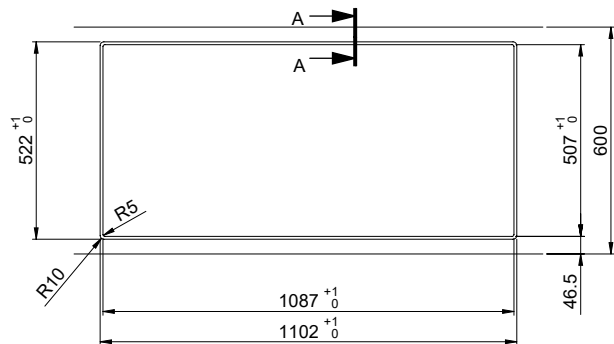

Vom flächenbündigen Einbau in beschichteten Spanplatten raten wir ab.
Nous vous déconseillons le montage à fleur sur des panneaux de particules enduits.
Sconsigliamo il montaggio a filo top in pannelli di truciolato laminato.