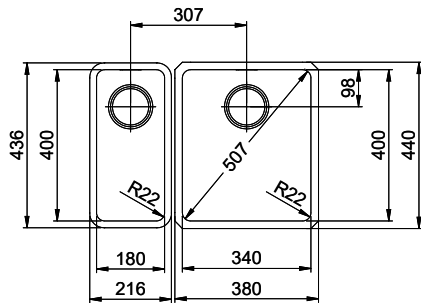

Daneo DAN 18U + DAN 34U

Masse / Ausschnittkontur
Dimensions / contour de découpe
Dimensioni / contorno dell'apertura

Bohrung für Zug- und Druckknöpfe ø14
Bohrung für Drehknopf ø25
Trou pour boutons et Pousoirs de commande ø14
Trou pour bouton rotatif ø25
Foro per Pomelli tiranti e Pomelli pulsanti ø14
Foro per Pomolo girevoli ø25