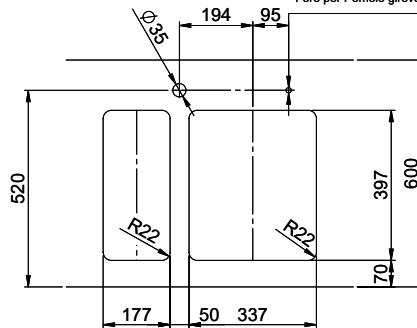

Daneo DAN 18U + DAN 34U

Masse / Ausschnittkontur
Dimensions / contour de découpe
Dimensioni / contorno dell'apertura

Bohrung für Zug- und Druckknöpfe ø14
Bohrung für Drehknopf ø25
Trou pour boutons et Pousoirs de commande ø14
Trou pour bouton rotatif ø25
Foro per Pomelli tiranti e Pomelli pulsanti ø14
Foro per Pomolo girevoli ø25