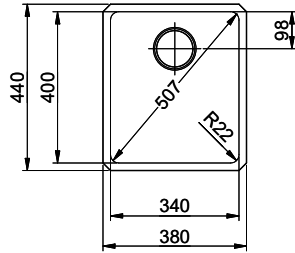

Daneo DAN 34U

Masse / Ausschnittkontur
Dimensions / contour de découpe
Dimensioni / contorno dell'apertura