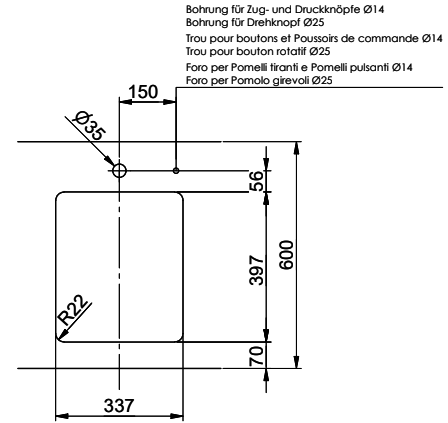

Daneo DAN 34U

Masse / Ausschnittkontur
Dimensions / contour de découpe
Dimensioni / contorno dell'apertura