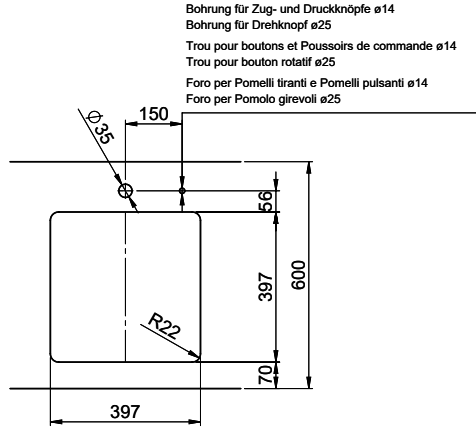

Bohrung für Zug- und Druckknöpfe ø14
Bohrung für Drehknopf ø25
Trou pour boutons et Pousoirs de commande ø14
Trou pour bouton rotatif ø25
Foro per Pomelli tiranti e Pomelli pulsanti ø14
Foro per Pomolo girevoli ø25