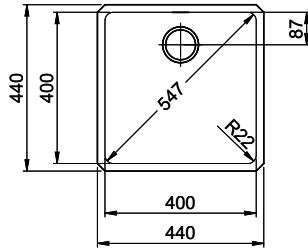

Bohrung für Zug- und Druckknöpfe ø14
Bohrung für Drehknopf ø25
Trou pour boutons et Pousoirs de commande ø14
Trou pour bouton rotatif ø25
Foro per Pomelli tiranti e Pomelli pulsanti ø14
Foro per Pomolo girevoli ø25