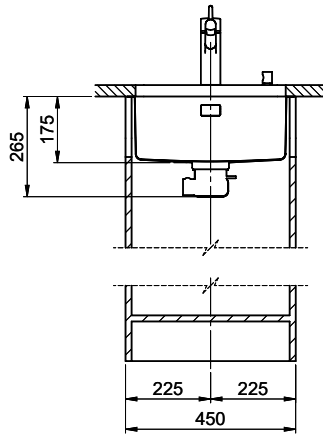

Bohrung für Zug- und Druckknöpfe ø14
Bohrung für Drehknopf ø25
Trou pour boutons et Pousoirs de commande ø14
Trou pour bouton rotatif ø25
Foro per Pomelli tiranti e Pomelli pulsanti ø14
Foro per Pomolo girevoli ø25