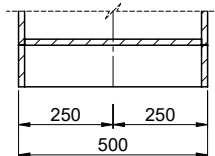

Für 12mm Arbeitsplatte.
Pour plan de travail de 12mm.
Per piano di lavoro da 12mm.

X (1 : 2)

Y (1 : 2)

Für 13 - 30mm Arbeitsplatte.
Pour plan de travail de 13 - 30mm.
Per piano di lavoro da 13 - 30mm.

X (1 : 2)

Y (1 : 2)

Für 13 - 50mm Arbeitsplatte.
Pour plan de travail de 13 - 50mm.
Per piano di lavoro da 13 - 50mm.

X (1 : 2)

Y (1 : 2)

Bei der Planung die Traverse im Möbel beachten!