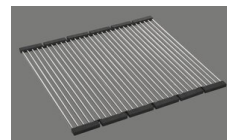

> Weblink  
40.001.289.00 / CHF 106.-  
Resteschale, ungelocht

> Weblink  
40.000.909.00 / CHF 151.-  
Schneidebrett, aus Glas, weiss

> Weblink  
40.001.277.00 / CHF 151.-  
Schneidebrett, aus Kunststoff