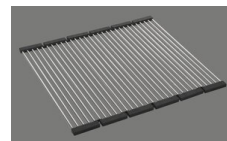

[> Weblink](#)
40.001.138.00 / CHF 125.-
Inox Pad