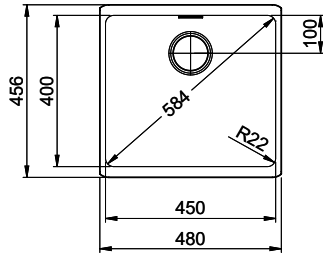

Bohrung für Zug- und Druckknöpfe ø14
Bohrung für Drehknopf ø25
Trou pour boutons et Pousoirs de commande ø14
Trou pour bouton rotatif ø25
Foro per Pomelli tiranti e Pomelli pulsanti ø14
Foro per Pomolo girevoli ø25