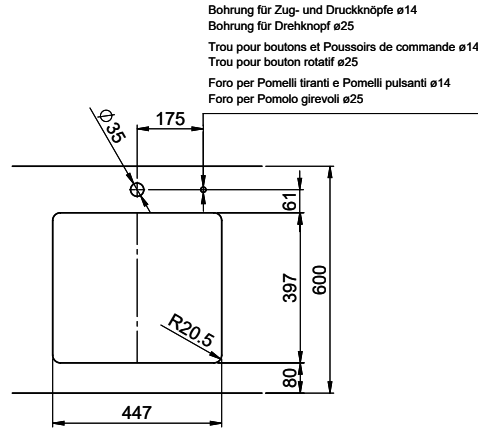

Bohrung für Zug- und Druckknöpfe ø14
Bohrung für Drehknopf ø25
Trou pour boutons et Pousoirs de commande ø14
Trou pour bouton rotatif ø25
Foro per Pomelli tiranti e Pomelli pulsanti ø14
Foro per Pomolo girevoli ø25