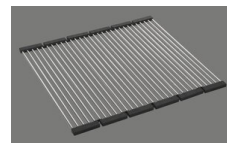

> Weblink
40.001.138.00 / CHF 125.-
Inox Pad