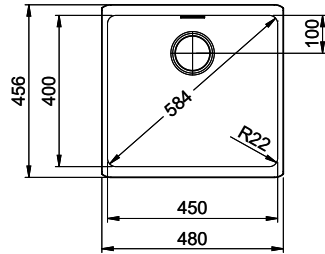

Bohrung für Zug- und Druckknöpfe ø14
Bohrung für Drehknopf ø25
Trou pour boutons et Pousoirs de commande ø14
Trou pour bouton rotatif ø25
Foro per Pomelli tiranti e Pomelli pulsanti ø14
Foro per Pomolo girevoli ø25