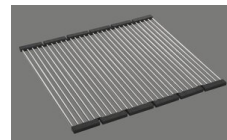

> Weblink
40.001.138.00 / CHF 125.-
Innox Pad