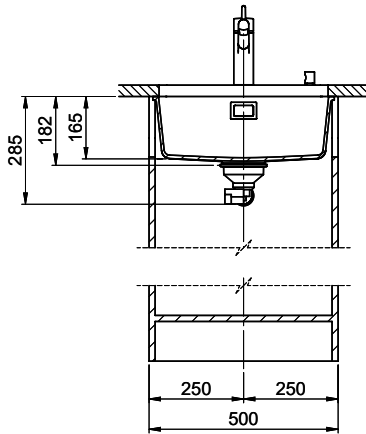

Bohrung für Zug- und Druckknöpfe ø14
Bohrung für Drehknopf ø25
Trou pour boutons et Pousoirs de commande ø14
Trou pour bouton rotatif ø25
Foro per Pomelli tiranti e Pomelli pulsanti ø14
Foro per Pomolo girevoli ø25