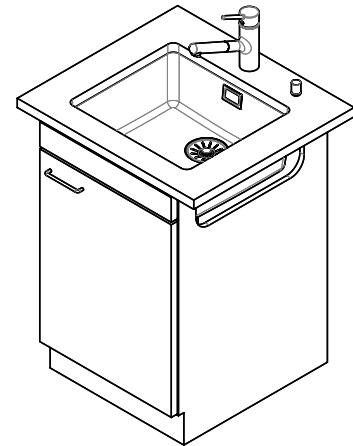

Bohrung für Zug- und Druckknöpfe ø14
Bohrung für Drehknopf ø25
Trou pour boutons et Pousoirs de commande ø14
Trou pour bouton rotatif ø25
Foro per Pomelli tiranti e Pomelli pulsanti ø14
Foro per Pomolo girevoli ø25