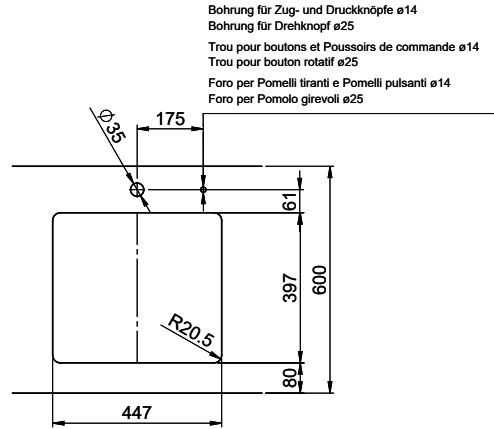

Bohrung für Zug- und Druckknöpfe ø14
Bohrung für Drehknopf ø25
Trou pour boutons et Pousoirs de commande ø14
Trou pour bouton rotatif ø25
Foro per Pomelli tiranti e Pomelli pulsanti ø14
Foro per Pomolo girevoli ø25