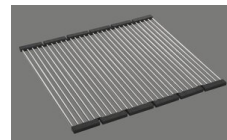

> Weblink
40.001.138.00 / CHF 125.-
Inox Pad