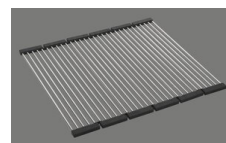

[> Weblink](#)
40.001.138.00 / CHF 125.-
Inox Pad