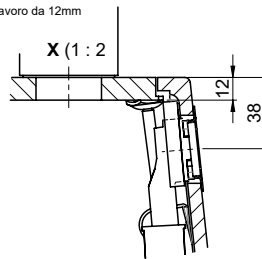

Vom flächenbündigen Einbau in beschichteten Spanplatten raten wir ab.
Nous vous déconseillons le montage à fleur sur des panneaux de particules enduits.
Sconsigliamo il montaggio a filo top in pannelli di truciolato laminato.