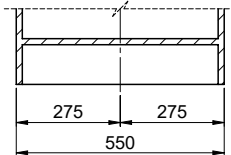

Vom flächenbündigen Einbau in beschichteten Spanplatten raten wir ab.
Nous vous déconseillons le montage à fleur sur des panneaux de particules enduits.
Sconsigliamo il montaggio a filo top in pannelli di truciolato laminato.