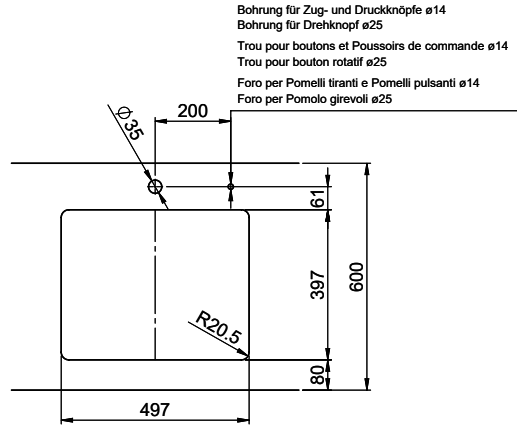

[> Weblink](#)
40.001.138.00 / CHF 125.-
Inox Pad

Ersatzteile

Passende Ersatzteile finden Sie hier [> Weblink](#)

Bohrung für Zug- und Druckknöpfe ø14
 Bohrung für Drehknopf ø25
 Trou pour boutons et Pousoirs de commande ø14
 Trou pour bouton rotatif ø25
 Foro per Pomelli tiranti e Pomelli pulsanti ø14
 Foro per Pomolo girevoli ø25