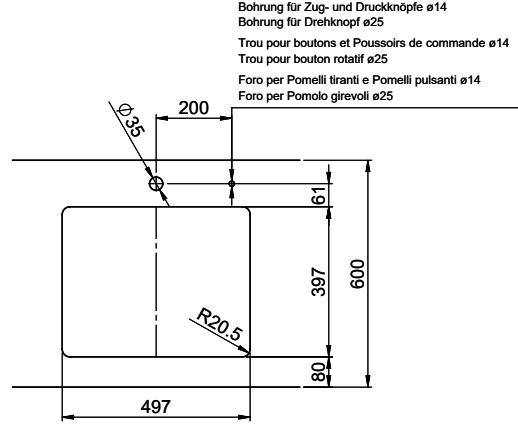

Bohrung für Zug- und Druckknöpfe ø14
Bohrung für Drehknopf ø25
Trou pour boutons et Pousoirs de commande ø14
Trou pour bouton rotatif ø25
Foro per Pomelli tiranti e Pomelli pulsanti ø14
Foro per Pomolo girevoli ø25