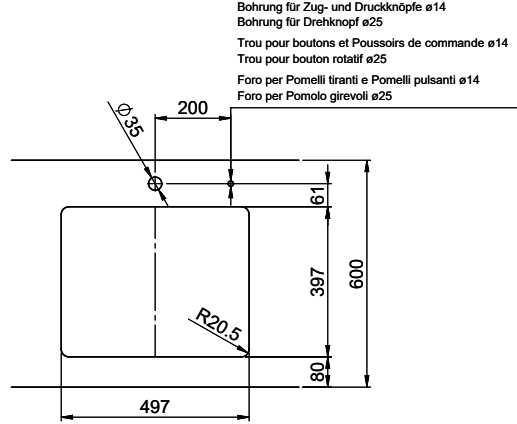

> Weblink  
40.001.138.00 / CHF 125.-  
Inox Pad

**Ersatzteile**

Passende Ersatzteile finden Sie hier [> Weblink](#)

Bohrung für Zug- und Druckknöpfe ø14  
 Bohrung für Drehknopf ø25  
 Trou pour boutons et Pousoirs de commande ø14  
 Trou pour bouton rotatif ø25  
 Foro per Pomelli tiranti e Pomelli pulsanti ø14  
 Foro per Pomolo girevoli ø25