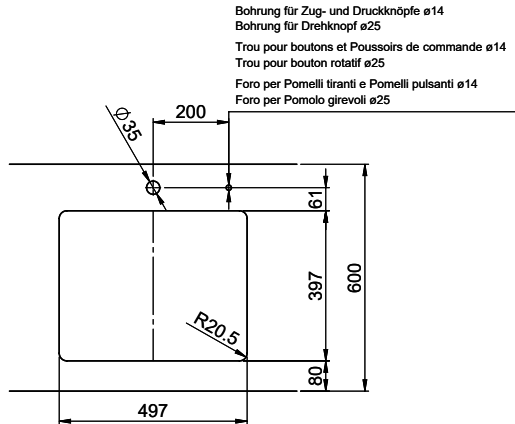

[> Weblink](#)
40.001.138.00 / CHF 125.-
Inox Pad

Ersatzteile

Passende Ersatzteile finden Sie hier [> Weblink](#)

Bohrung für Zug- und Druckknöpfe ø14
 Bohrung für Drehknopf ø25
 Trou pour boutons et Pousoirs de commande ø14
 Trou pour bouton rotatif ø25
 Foro per Pomelli tiranti e Pomelli pulsanti ø14
 Foro per Pomolo girevoli ø25