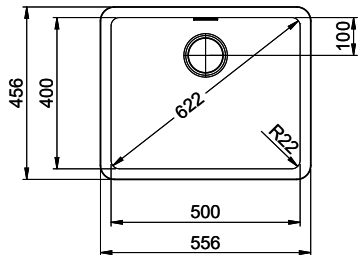

Bohrung für Zug- und Druckknöpfe ø14
Bohrung für Drehknopf ø25
Trou pour boutons et Pousoirs de commande ø14
Trou pour bouton rotatif ø25
Foro per Pomelli tiranti e Pomelli pulsanti ø14
Foro per Pomolo girevoli ø25