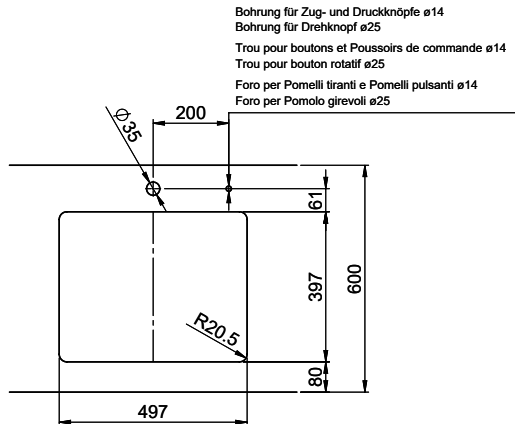

Bohrung für Zug- und Druckknöpfe ø14
Bohrung für Drehknopf ø25
Trou pour boutons et Pousoirs de commande ø14
Trou pour bouton rotatif ø25
Foro per Pomelli tiranti e Pomelli pulsanti ø14
Foro per Pomolo girevoli ø25