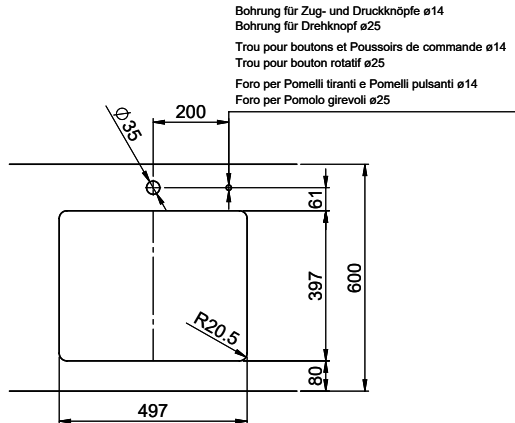

> Weblink  
40.001.138.00 / CHF 125.-  
Inox Pad

**Ersatzteile**

Passende Ersatzteile finden Sie hier [> Weblink](#)

Bohrung für Zug- und Druckknöpfe ø14  
 Bohrung für Drehknopf ø25  
 Trou pour boutons et Pousoirs de commande ø14  
 Trou pour bouton rotatif ø25  
 Foro per Pomelli tiranti e Pomelli pulsanti ø14  
 Foro per Pomolo girevoli ø25