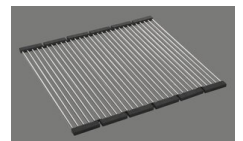

> Weblink  
40.001.289.00 / CHF 106.-  
Resteschale, ungelocht

> Weblink  
40.000.909.00 / CHF 151.-  
Schneidebrett, aus Glas, weiss

> Weblink  
40.001.277.00 / CHF 151.-  
Schneidebrett, aus Kunststoff