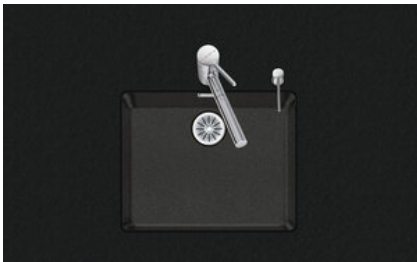

**Daneo DAN CP 50U/1**

[> Weblink](#)

**Einbauart**  
Unterbau-Becken  
**Modell**  
DAN CP 50U/1  
**Material**  
Cristalite Plus  
**Artikel Nr.**  
10.104.754.00

**Unterschrank**  
60 cm  
**Ventil**  
3 1/2" Tipo  
**Farbe**  
Nero  
**Preis CHF**  
1'055.- exkl. MwSt

**Beckendimensionen**  
500x400x165mm  
**Beckenradius**  
22 mm

**Ab- und Überlauftechnik**

**Ventilvormontage**  
Ventilmontage ab Werk

**Ab- und Überlauftechnik**  
Standard-Zugknopf

Sieb - Typ S, für Granitspülen

Schwenkbare Überlaufkappe für Granitspülen

**Dispenser-Einbauoption**  
Frei positionierbar

**Preise (Stand 06.05.26 / exkl. MwSt)**

Modell	Material	Ventil	Artikel Nr.	Preis CHF
Daneo DAN CP 50U/1 - Nero	Cristalite Plus, Nero	3 1/2" Tipo	10.104.754.00	1'055.- > Weblink
		3 1/2" Raumspar	10.104.753.00	1'096.- > Weblink
		3 1/2" TouchFlow	10.104.752.00	1'294.- > Weblink

**Produktbeschreibung**

**Material**

Granitspülen Cristalite Plus: Die Granitspülen von Schock bestehen zu ca. 80% aus Quarz, dem härtesten Bestandteil von Granit. Gebunden wird der Granit durch hochwertigstes Acryl. Die Zusammensetzung aus Acryl und Granit macht die Spülen robust gegen Kratzer und Schmutz und bewirkt ihre Langlebigkeit.