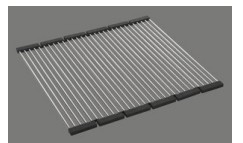

> Weblink
40.001.138.00 / CHF 125.-
Inox Pad

Ersatzteile

Passende Ersatzteile finden Sie hier > Weblink