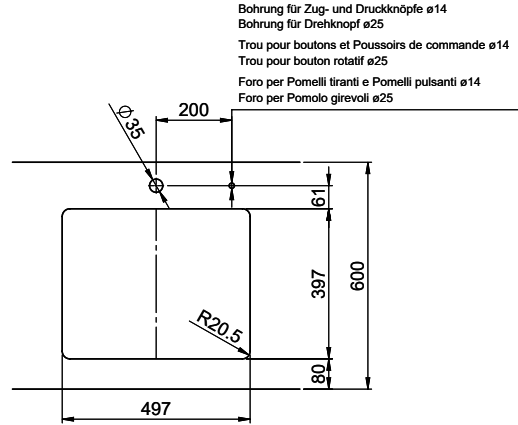

Bohrung für Zug- und Druckknöpfe ø14
 Bohrung für Drehknopf ø25
 Trou pour boutons et Pousoirs de commande ø14
 Trou pour bouton rotatif ø25
 Foro per Pomelli tiranti e Pomelli pulsanti ø14
 Foro per Pomolo girevoli ø25