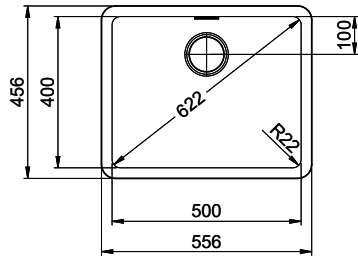

Bohrung für Zug- und Druckknöpfe ø14
Bohrung für Drehknopf ø25
Trou pour boutons et Pousoirs de commande ø14
Trou pour bouton rotatif ø25
Foro per Pomelli tiranti e Pomelli pulsanti ø14
Foro per Pomolo girevoli ø25