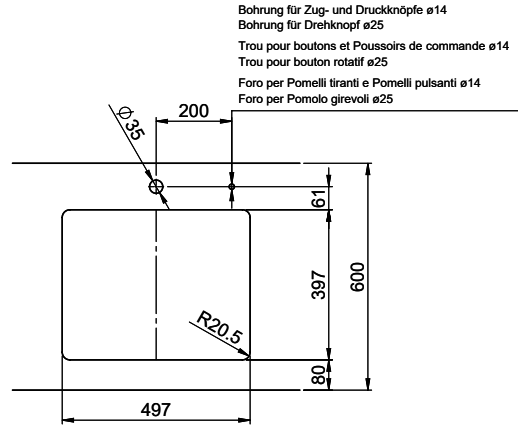

Passende Ersatzteile finden Sie hier [> Weblink](#)

Bohrung für Zug- und Druckknöpfe ø14
 Bohrung für Drehknopf ø25
 Trou pour boutons et Pousoirs de commande ø14
 Trou pour bouton rotatif ø25
 Foro per Pomelli tiranti e Pomelli pulsanti ø14
 Foro per Pomolo girevoli ø25