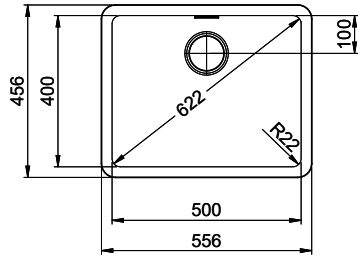

Bohrung für Zug- und Druckknöpfe ø14
 Bohrung für Drehknopf ø25
 Trou pour boutons et Pousoirs de commande ø14
 Trou pour bouton rotatif ø25
 Foro per Pomelli tiranti e Pomelli pulsanti ø14
 Foro per Pomolo girevoli ø25