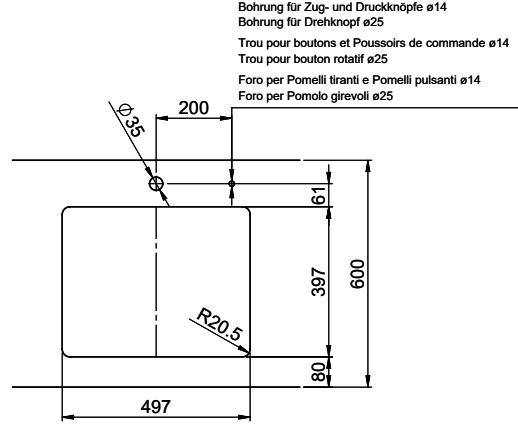

Bohrung für Zug- und Druckknöpfe ø14
 Bohrung für Drehknopf ø25
 Trou pour boutons et Pousoirs de commande ø14
 Trou pour bouton rotatif ø25
 Foro per Pomelli tiranti e Pomelli pulsanti ø14
 Foro per Pomolo girevoli ø25