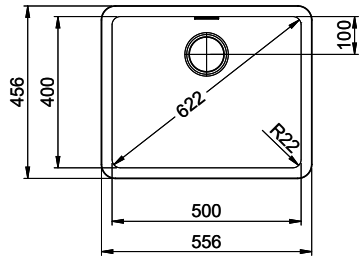

Bohrung für Zug- und Druckknöpfe ø14
Bohrung für Drehknopf ø25
Trou pour boutons et Pousoirs de commande ø14
Trou pour bouton rotatif ø25
Foro per Pomelli tiranti e Pomelli pulsanti ø14
Foro per Pomolo girevoli ø25