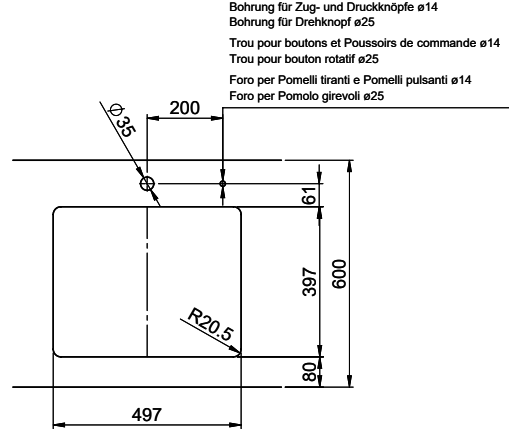

Bohrung für Zug- und Druckknöpfe ø14
 Bohrung für Drehknopf ø25
 Trou pour boutons et Pousoirs de commande ø14
 Trou pour bouton rotatif ø25
 Foro per Pomelli tiranti e Pomelli pulsanti ø14
 Foro per Pomolo girevoli ø25