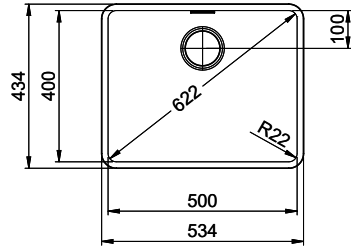

 Passende Ersatzteile finden Sie hier [> Weblink](#)

Bohrung für Zug- und Druckknöpfe ø14
 Bohrung für Drehknopf ø25
 Trou pour boutons et Pousoirs de commande ø14
 Trou pour bouton rotatif ø25
 Foro per Pomelli tiranti e Pomelli pulsanti ø14
 Foro per Pomolo girevoli ø25