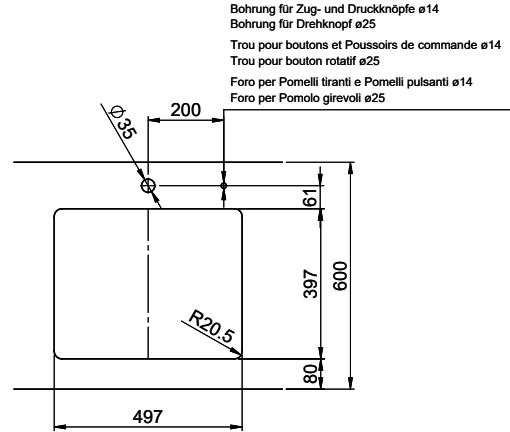

Bohrung für Zug- und Druckknöpfe ø14
Bohrung für Drehknopf ø25
Trou pour boutons et Pousoirs de commande ø14
Trou pour bouton rotatif ø25
Foro per Pomelli tiranti e Pomelli pulsanti ø14
Foro per Pomolo girevoli ø25