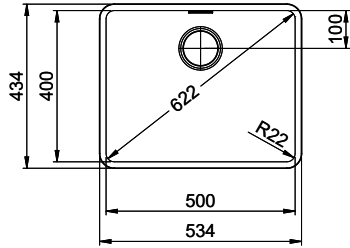

Bohrung für Zug- und Druckknöpfe ø14
 Bohrung für Drehknopf ø25
 Trou pour boutons et Pousoirs de commande ø14
 Trou pour bouton rotatif ø25
 Foro per Pomelli tiranti e Pomelli pulsanti ø14
 Foro per Pomolo girevoli ø25