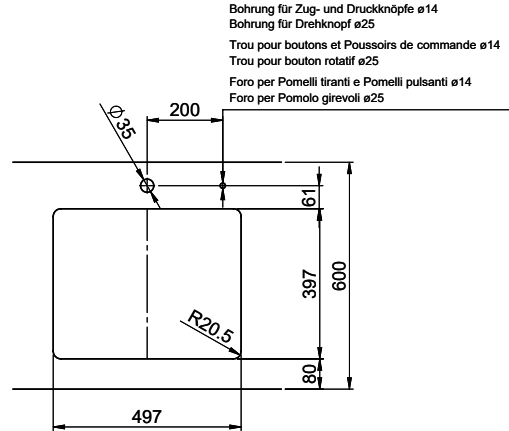

Bohrung für Zug- und Druckknöpfe ø14
Bohrung für Drehknopf ø25
Trou pour boutons et Pousoirs de commande ø14
Trou pour bouton rotatif ø25
Foro per Pomelli tiranti e Pomelli pulsanti ø14
Foro per Pomolo girevoli ø25