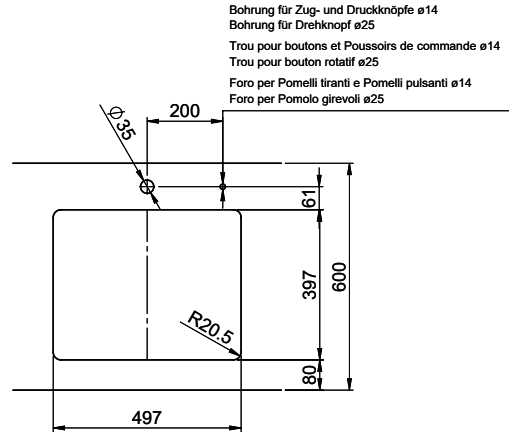

Bohrung für Zug- und Druckknöpfe ø14
Bohrung für Drehknopf ø25
Trou pour boutons et Pousoirs de commande ø14
Trou pour bouton rotatif ø25
Foro per Pomelli tiranti e Pomelli pulsanti ø14
Foro per Pomolo girevoli ø25