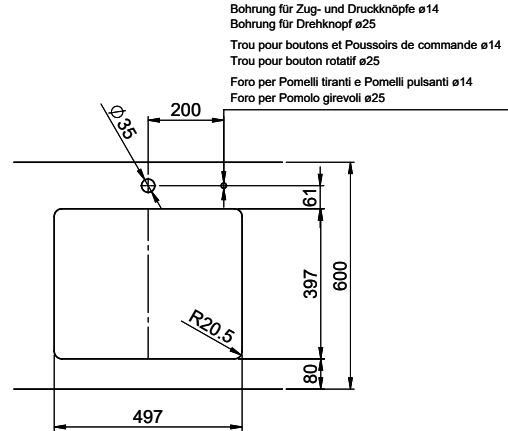

Bohrung für Zug- und Druckknöpfe ø14
Bohrung für Drehknopf ø25
Trou pour boutons et Pousoirs de commande ø14
Trou pour bouton rotatif ø25
Foro per Pomelli tiranti e Pomelli pulsanti ø14
Foro per Pomolo girevoli ø25