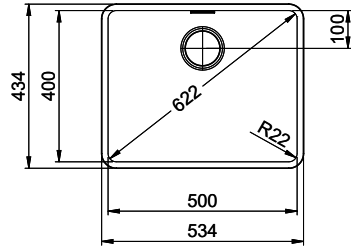

Bohrung für Zug- und Druckknöpfe ø14
Bohrung für Drehknopf ø25
Trou pour boutons et Pousoirs de commande ø14
Trou pour bouton rotatif ø25
Foro per Pomelli tiranti e Pomelli pulsanti ø14
Foro per Pomolo girevoli ø25