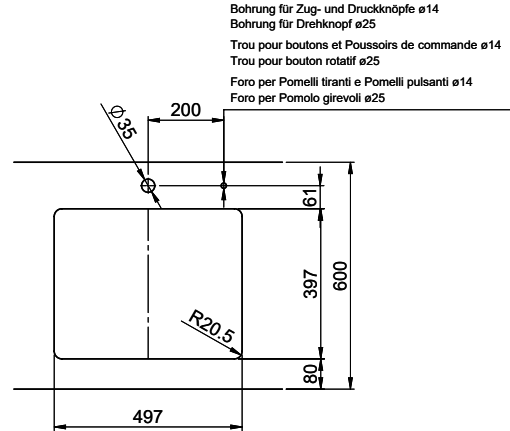

Bohrung für Zug- und Druckknöpfe ø14
 Bohrung für Drehknopf ø25
 Trou pour boutons et Pousoirs de commande ø14
 Trou pour bouton rotatif ø25
 Foro per Pomelli tiranti e Pomelli pulsanti ø14
 Foro per Pomolo girevoli ø25