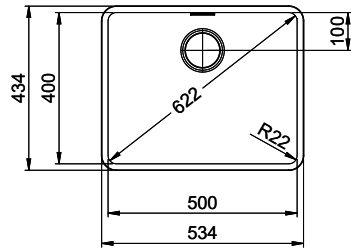

Bohrung für Zug- und Druckknöpfe ø14
Bohrung für Drehknopf ø25
Trou pour boutons et Pousoirs de commande ø14
Trou pour bouton rotatif ø25
Foro per Pomelli tiranti e Pomelli pulsanti ø14
Foro per Pomolo girevoli ø25