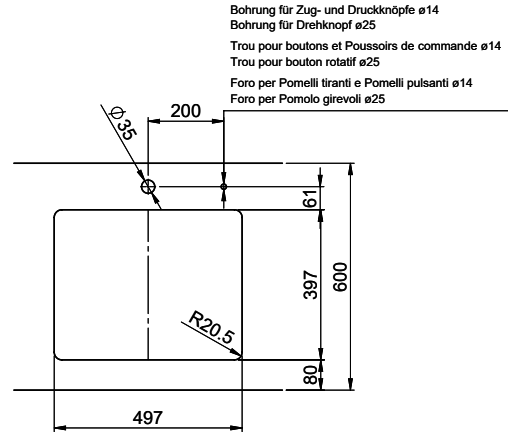

Bohrung für Zug- und Druckknöpfe ø14
Bohrung für Drehknopf ø25
Trou pour boutons et Pousoirs de commande ø14
Trou pour bouton rotatif ø25
Foro per Pomelli tiranti e Pomelli pulsanti ø14
Foro per Pomolo girevoli ø25