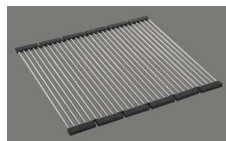

[> Weblink](#)
40.001.138.00 / CHF 125.-
Innox Pad