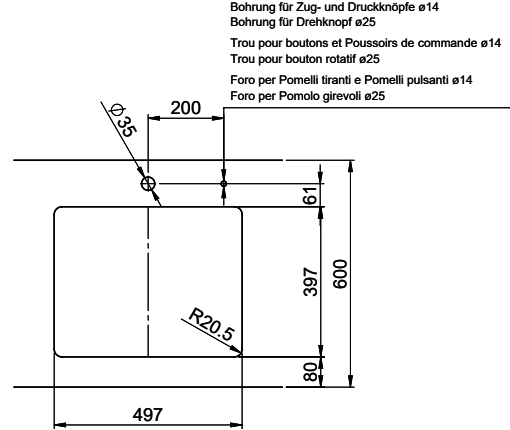

Bohrung für Zug- und Druckknöpfe ø14
Bohrung für Drehknopf ø25
Trou pour boutons et Pousoirs de commande ø14
Trou pour bouton rotatif ø25
Foro per Pomelli tiranti e Pomelli pulsanti ø14
Foro per Pomolo girevoli ø25