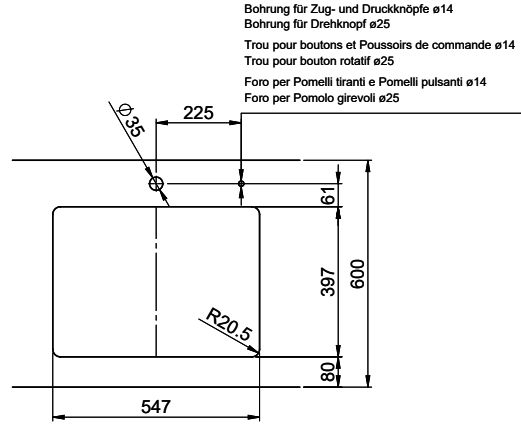

Bohrung für Zug- und Druckknöpfe ø14
 Bohrung für Drehknopf ø25
 Trou pour boutons et Pousoirs de commande ø14
 Trou pour bouton rotatif ø25
 Foro per Pomelli tiranti e Pomelli pulsanti ø14
 Foro per Pomolo girevoli ø25