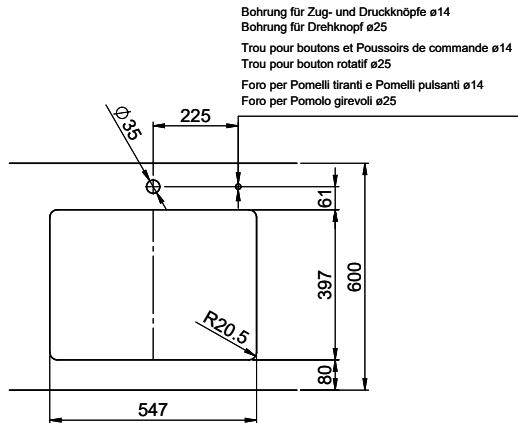

Bohrung für Zug- und Druckknöpfe ø14
 Bohrung für Drehknopf ø25
 Trou pour boutons et Pousoirs de commande ø14
 Trou pour bouton rotatif ø25
 Foro per Pomelli tiranti e Pomelli pulsanti ø14
 Foro per Pomolo girevoli ø25